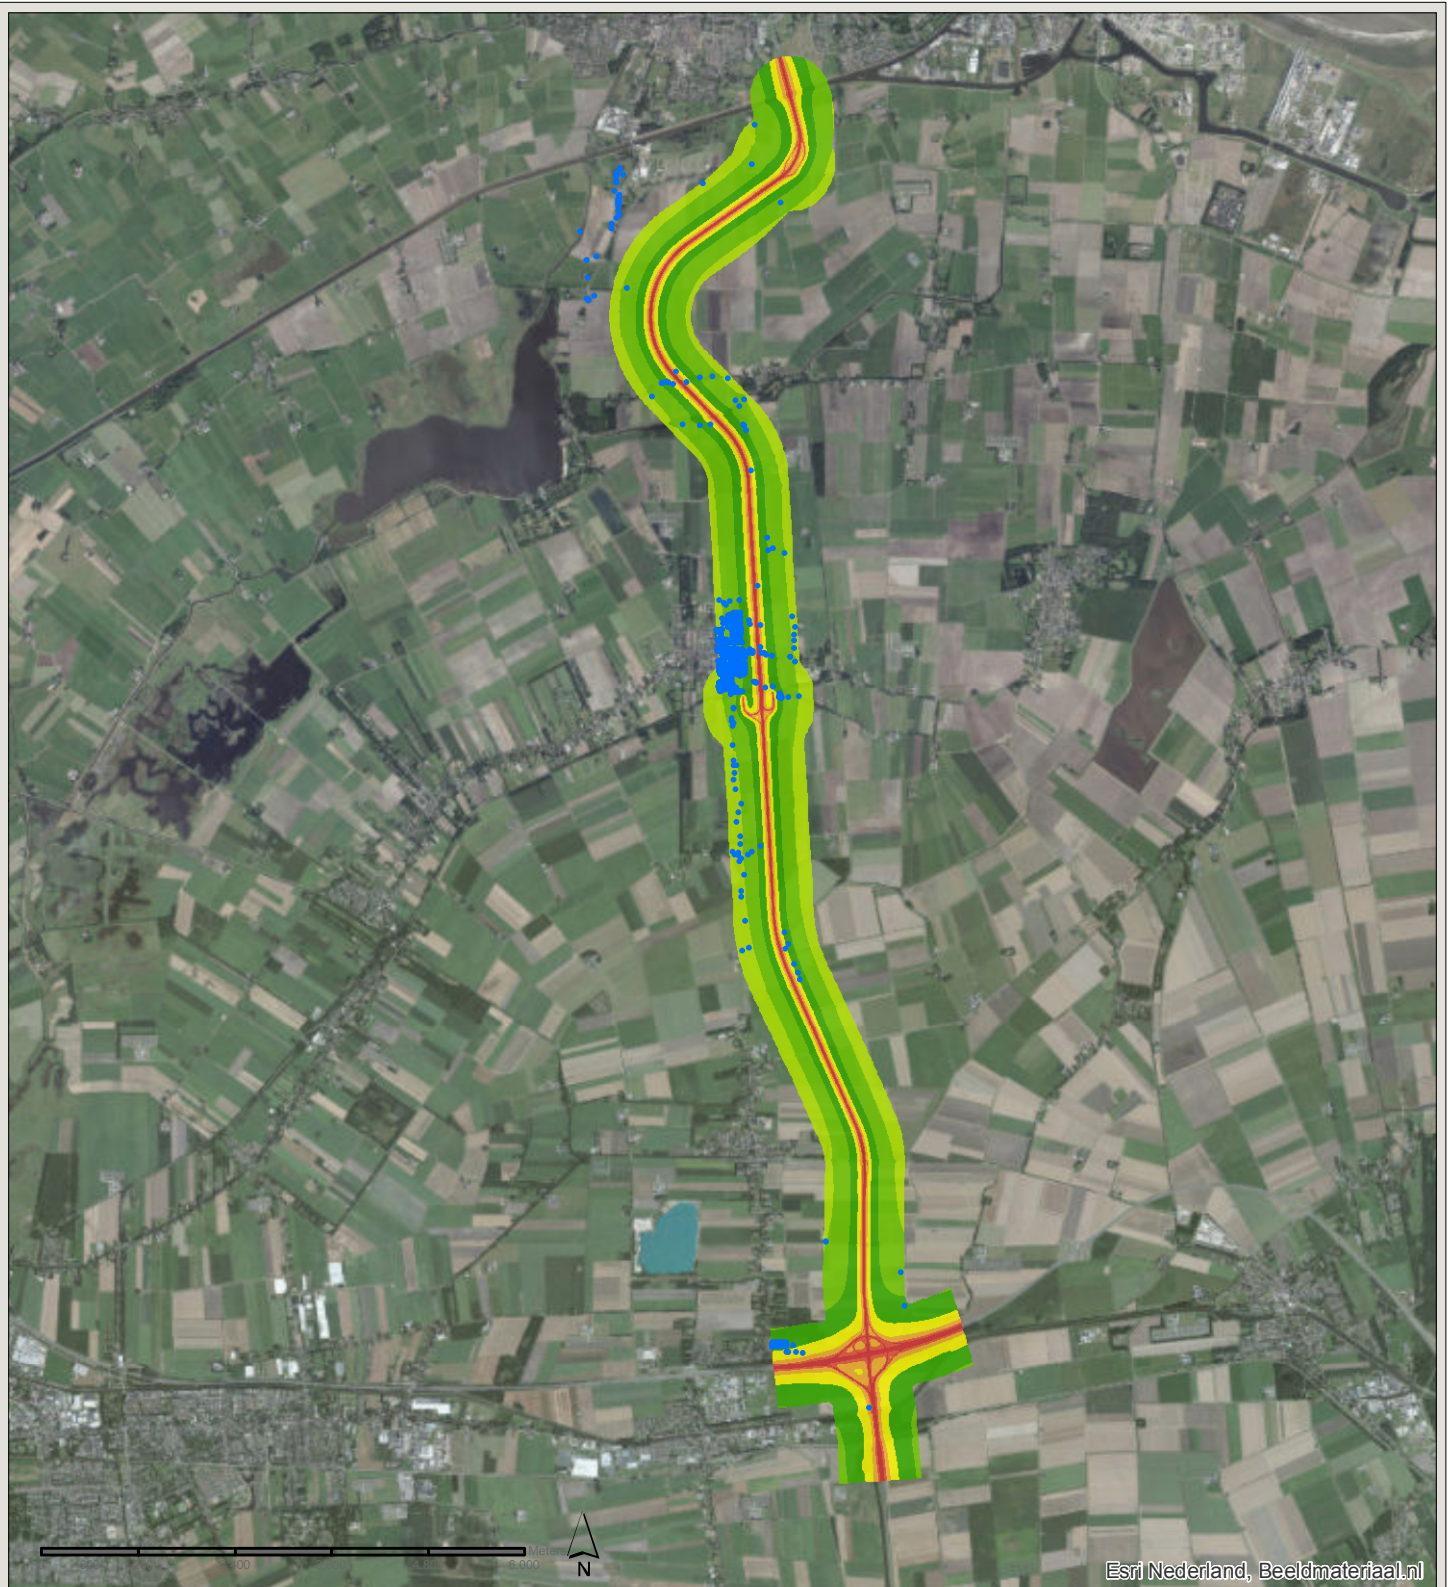

Legenda

- Geluidgevoelige objecten

Alternatief B

- 0 - 45
- 45 - 50
- 50 - 55
- 55 - 60
- 60 - 65
- 65 - 70
- 70 - 99

N33

Geluidcontouren Lden [dB]

Toetsjaar 2030