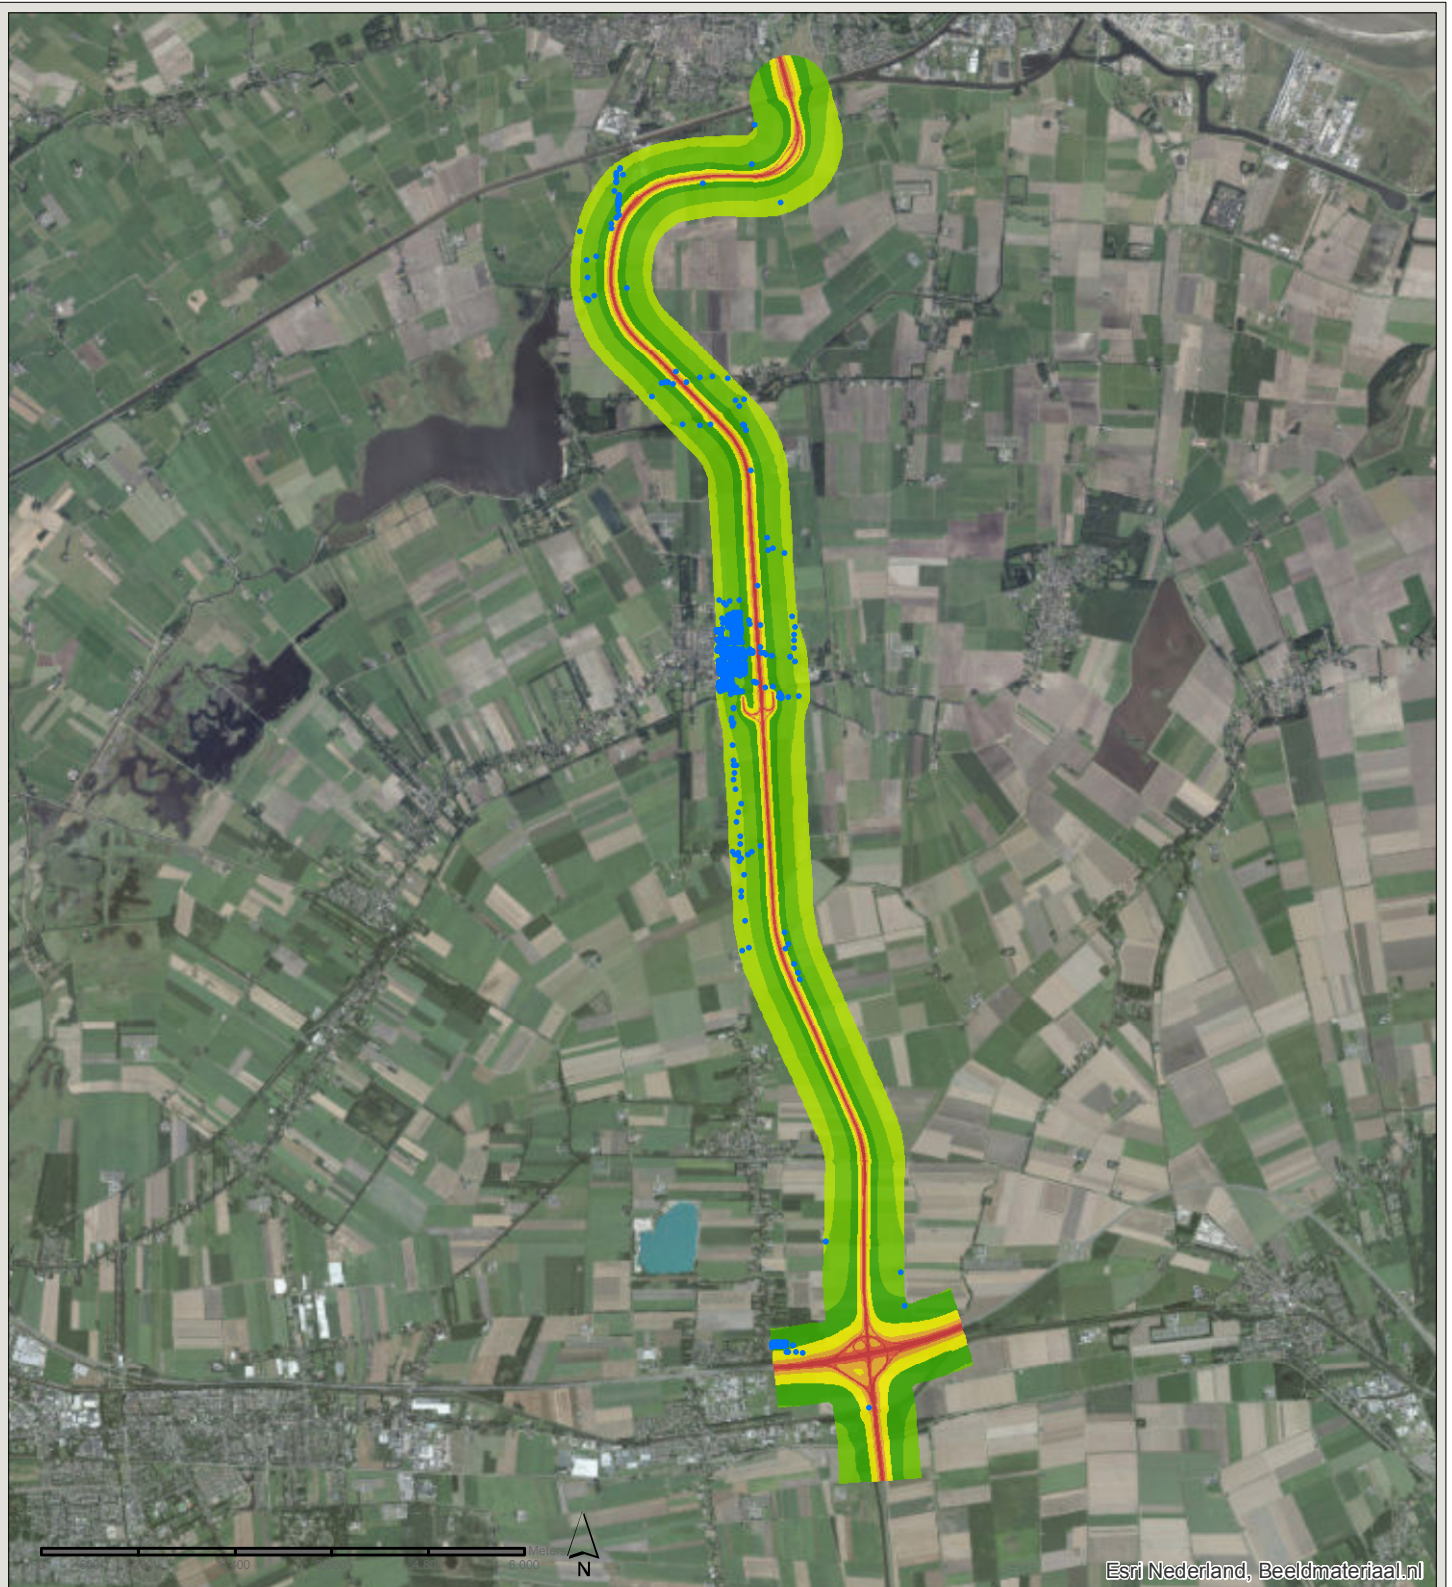

Schaal: 1:94.000

Formaat: A4

SWECO

Sweco Nederland B.V.
 Postbus 203
 3730 AE De Bilt
 T +31 88 811 66 00
 F +31 30 310 04 14
 www.sweco.nl

Legenda

• Geluidgevoelige objecten

Alternatief A

- 0 - 45
- 45 - 50
- 50 - 55
- 55 - 60
- 60 - 65
- 65 - 70
- 70 - 99